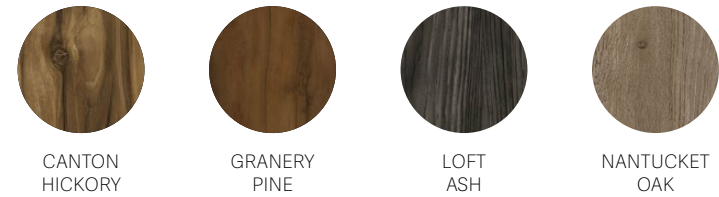

STANDARD COLOR PALETTE

SERENITY PALETTE

SUPER CHAIR PALETTE*

LUX PALETTE

CORK FINISH

JUX™ TOP OPTIONS

CORD COLORS

BIKINI® LOUNGER

ALOE

MALIBU

COBALT

MIDNIGHT
BLUE

CLOUD

MOONGLOW

RAVEN

GOBY® LOVE SEAT