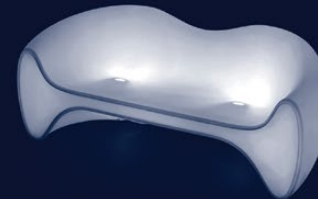

TUMBLER® SQUARE

SWIZZLE™ STOOL

GOBY® LOVE SEAT

GOBY® LOUNGE