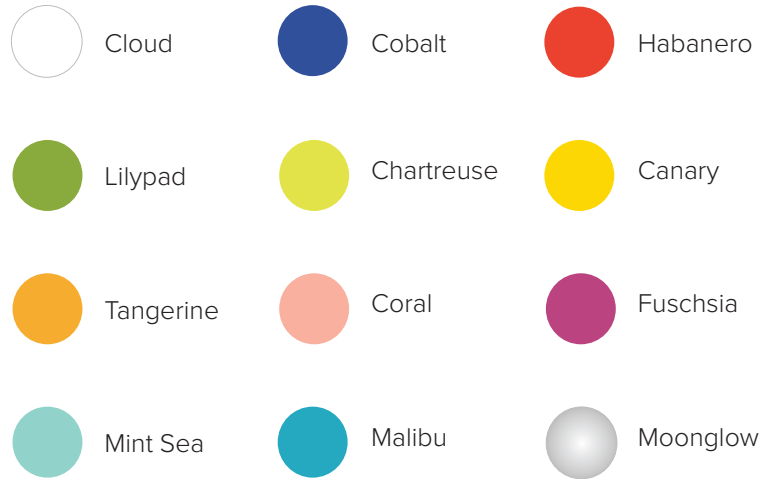

CORKY™

POP COLOR PALETTE

BLISS COLOR PALETTE

TONIK®